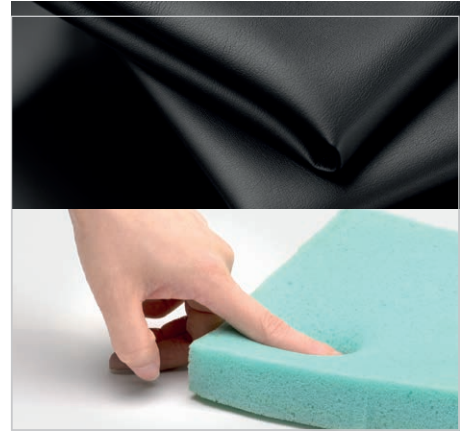

CARACTÉRISTIQUES

Technologie unique FreeEdge pour les haut-parleurs

Oreillettes en bois véritable

Connexion de très haute qualité

Confort d'utilisation extraordinaire

Un savoir-faire luxueux

Ajustement parfait à chaque type de tête

Technologie unique FreeEdge pour les haut-parleurs

Un transducteur FreeEdge de 50 mm se trouve au cœur de l'AH-D7200, un diaphragme fait d'un matériau en nano-fibre choisi pour sa rigidité et sa faible masse. Il offre un mouvement de piston précis sans déformation et offre un amortissement spécifique pour annuler les résonances indésirables au sein du diaphragme. La membrane est ajustée dans un saladier rigide, ce qui facilite le mouvement en lien avec le signal musical sans flexion ni torsion, pour obtenir le son le plus pur possible.

Oreillettes en bois véritable

Les superbes oreillettes en bois de noyer 100 % naturel optimisent l'expérience audio du son. Elles sont rigides, et absorbent pour les supprimer les vibrations indésirables pour une reproduction extrêmement détaillée des sons. Elles confèrent ainsi chaleur et musicalité à votre expérience d'écoute, comme si vous assistiez à l'expérience d'un concert en direct.

Un savoir-faire luxueux

L'arceau est conçu dans un aluminium moulé qui épouse de manière parfaitement ergonomique votre tête pour un confort parfait. L'extérieur de l'arceau est paré de cuir d'agneau naturel pour une sensation douce et luxueuse, tandis que l'intérieur utilise un cuir piqué pour un confort et une résistance optimum.